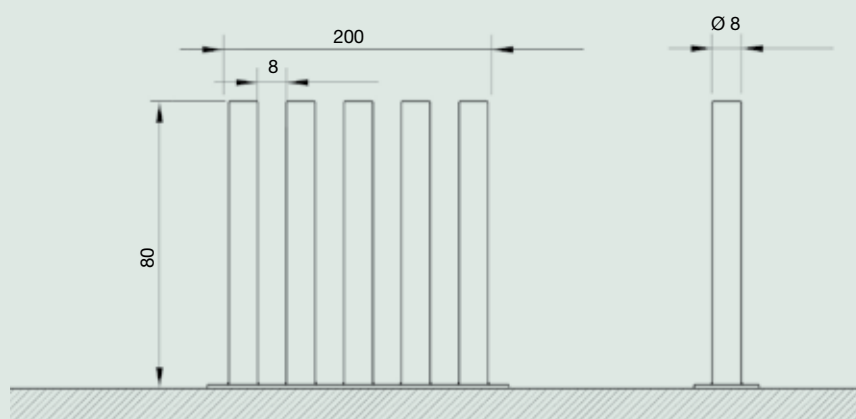

Acabado

Hierro galvanizado en caliente por sistema de inmersión.

Entrega

Módulos montados.

Información técnica

Medidas en cm

Instalación

En terreno duro
Agujerear con pletinas y tacos metálicos.