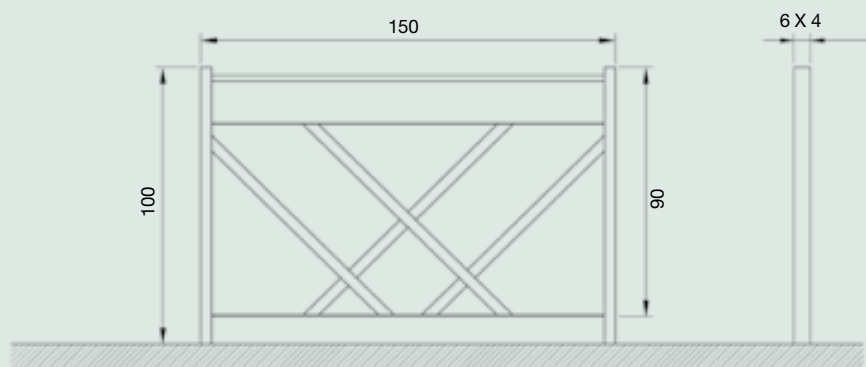

Valira

Una tanca amb encant

Ref. VH00DB008

Elegant tanca per a delimitar zones de línies primes i disseny amb diagonals.

Material

Tub rectangular de ferro i passamà de ferro.

Acabat

Ferro zincat i pintat al foc amb pintura epoxi.

Entrega

Mòduls muntats.

Informació tècnica

Mides en cm

Instal·lació

En terreny tou

Fer dau.
Formigonar pilar.
Forat 20 x 20.

En terreny fort