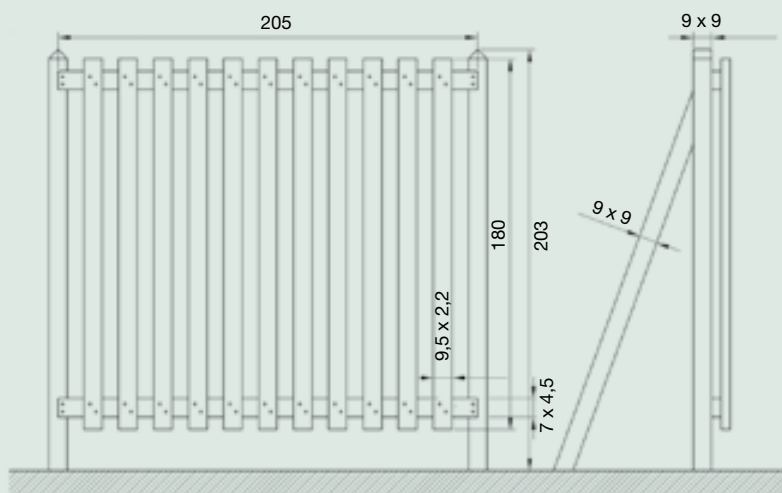

Acabat

Fusta de castanyer amb dues capes de Dekor Lasur.

Entrega

Panells muntats. Pilars i cargols a part.

Informació tècnica

Mides en cm

Instal·lació

En terreny tou

Fer dau.
Formigonar pilar.
Forat 20 x 20.

Instruccions de muntatge

Terreny pla

Terreny amb desnivell