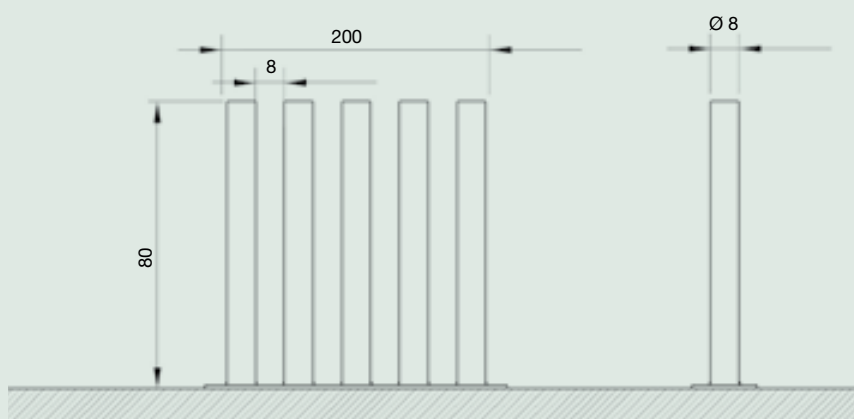

Acabat

Ferro galvanitzat en calent per sistema d'immersió.

Entrega

Mòduls muntats.

Informació tècnica

Mides en cm

Instal·lació

En terreny fort
Foradar amb platines i tacs metàl·lics.

Instruccions de muntatge

Terreny pla

Terreny amb desnivell