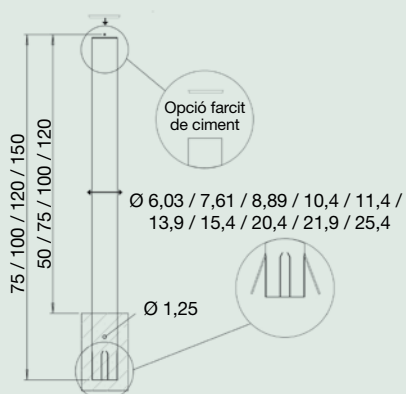

Pilona Maladeta

Dissenyada per a delimitar espais urbans

Ref. MPL011

Descripció del producte

Pilona de tub rodó i tap de planxa d'acer inoxidable.

Acabat

Acer d'inoxidable AISI 304-316.

Entrega

Producte acabat.

No s'inclouen elements de fixació.

Informació tècnica

Mides en cm

Instal·lació

En terreny tou

Fer dau.
Formigonar pilar.
Forat segons
diàmetre pilona.

En terreny fort