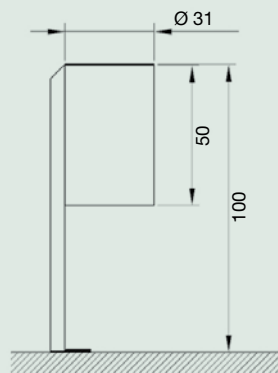

Paperera Baells

Dissenyada per espais exteriors naturals i urbans

Ref. MP00701

Descripció del producte

Paperera de planxa de ferro formada per un dipòsit amb gafets interiors per la subjecció de la bossa i pilar de tub quadrat.

Acabat

Ferro zincat i pintat al foc amb pintura epoxi de color negre (altres colors consultar).

Entrega

Producte muntat. Anclatges no inclosos.
Capacitat del dipòsit: 40 l.

Informació tècnica

Mides en cm

Instal·lació

En terreny fort:
Foradar amb broca Ø 10.
Tacs metàl·lics Ø 10 x 80.