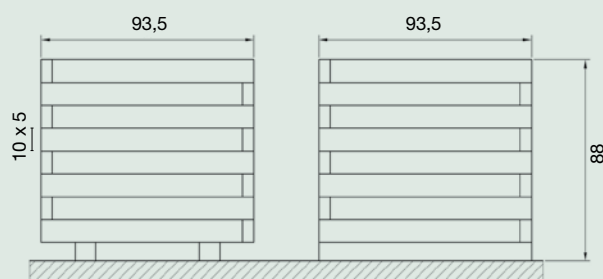

Jardinera Juclar Sostenible

Dissenyada per espais exteriors naturals i urbans

Ref. MJ00701

Descripció del producte

Jardinera fabricada amb llistons de plàstic reciclat de color verd. Escaires metàl·lics per a la subjecció dels llistons. Peus del mateix material i color.

Mides en cm

Instal·lació

En terreny fort
Fer dau 15 x 15.
Formigonar varilla
roscada. Ø 10 x 20.