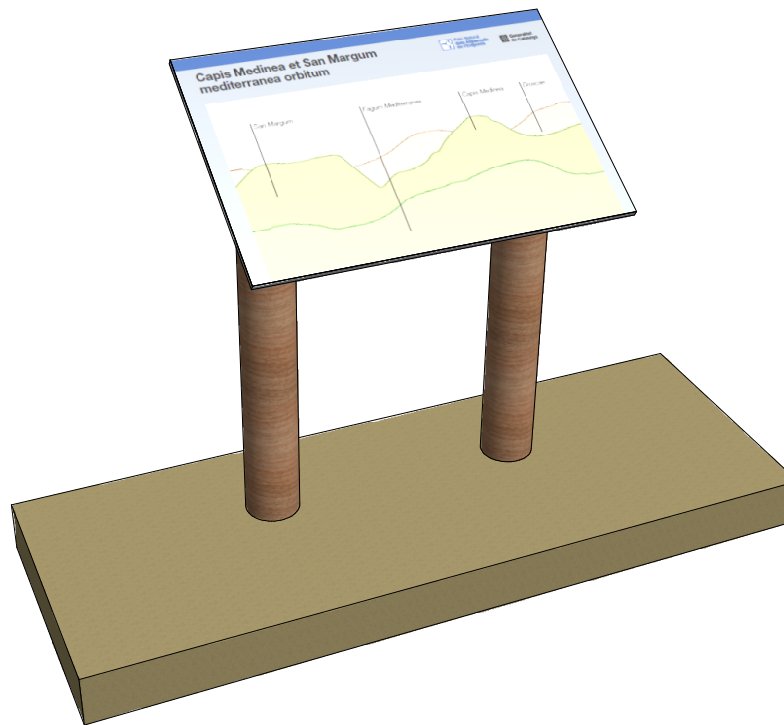

# Faristol gros

Mides i retolacions personalitzades / Medidas y rotulaciones personalizadas

## Fitxa tècnica / Ficha técnica

Material / Material Pi Silvestre / Pino Silvestre  
Protecció / Protección Autoclau Nivell IV / Autoclave Nivel IV  
Escala / Escala 1/20  
Cota / Cota mm