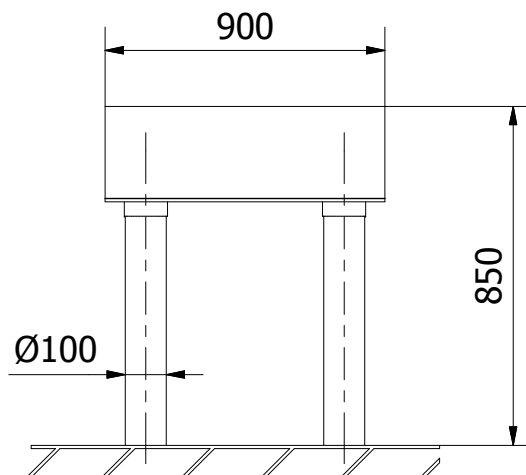

# Faristol gros

Mides i retolacions personalitzades / Medidas y rotulaciones personalizadas

## Fitxa tècnica / Ficha técnica

Material / Material Pi Silvestre / Pino Silvestre  
Protecció / Protección Autoclau Nivell IV / Autoclave Nivel IV  
Escala / Escala 1/20  
Cota / Cota mm