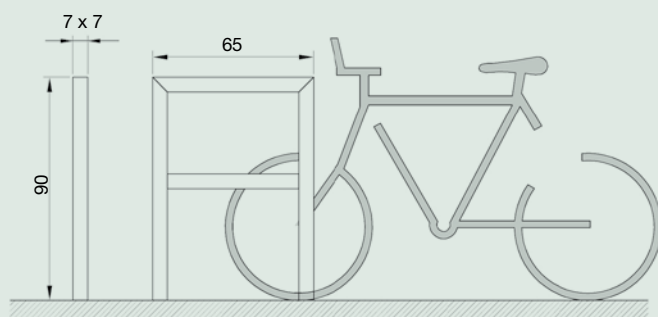

Aparcabicis Tumeneia

Dissenyat per a col·locar dues bicicletes

Ref. MAB00501 amb placa "bicicleta" acer inoxidable personalitzable

Ref. MAB00502 sense placa acer inoxidable

Descripció del producte

Estructura de fusta amb o sense placa personalitzable d'acer inoxidable.

Acabat

Fusta de pi de Flandes tractada a l'autoclau nivell IV.

Placa Inox AISI 304.

Opcional: capa de vernís o tint en base d'aigua (consultar carta de colors)

Entrega

Producte acabat.

Informació tècnica

Mides en cm